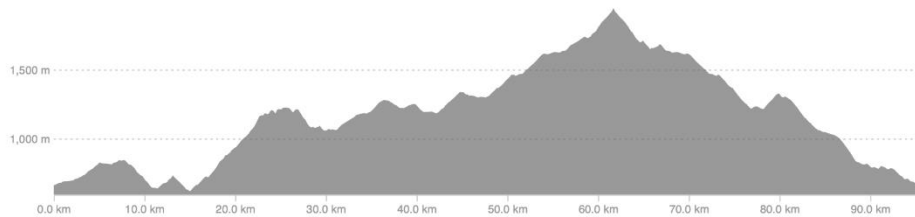

🚲 Ruta 9: Solsona, Serra-seca, Estivella, Solsona

Detalls / detalles / details / détails

96,16 km

2.316 m

4 h 00 min

Ruta i altimetria / ruta y altimetria / route and elevation / itinéraire et altitude

Track GPS: <https://turismesolsones.com/ruta/9-cicloturisme-solsona>