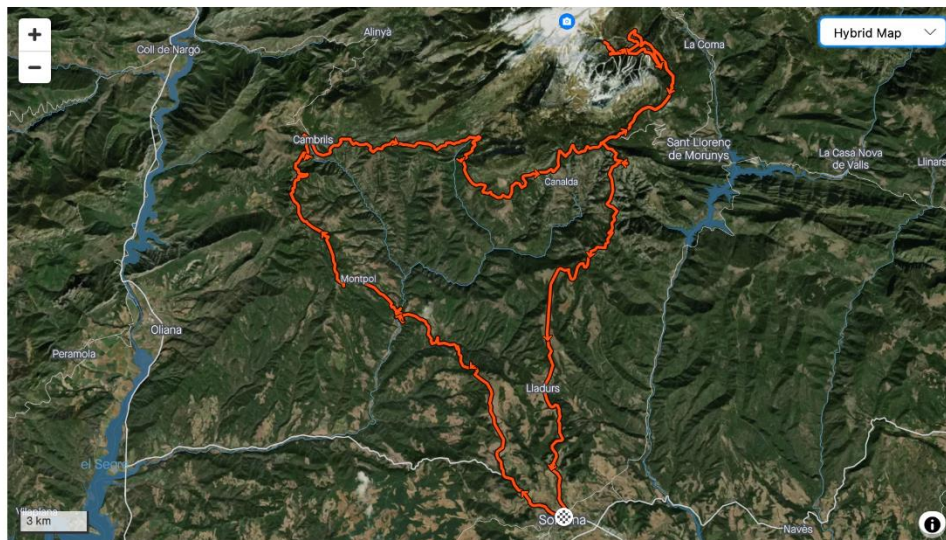

🚲 Ruta 9: Solsona, Serra-seca, Estivella, Solsona

Detalls / detalles / details / détails

96,16 km

2.316 m

4 h 00 min

Ruta i altimetria / ruta y altimetria / route and elevation / itinéraire et altitude

Track GPS: <https://turismesolsones.com/ruta/9-cicloturisme-solsona>