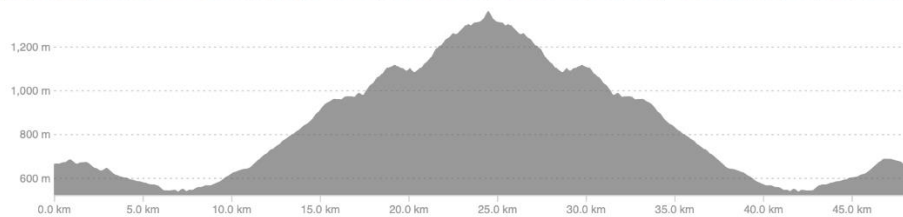

🚴 Ruta 6: Solsona, Busa, Solsona

Detalls / detalles / details / détails

48,51 km

1.171 m

2 h 00 min

Ruta i altimetria / ruta y altimetria / route and elevation / itinéraire et altitude

Track GPS: <https://turismesolsones.com/ruta/6-cicloturisme-solsona>