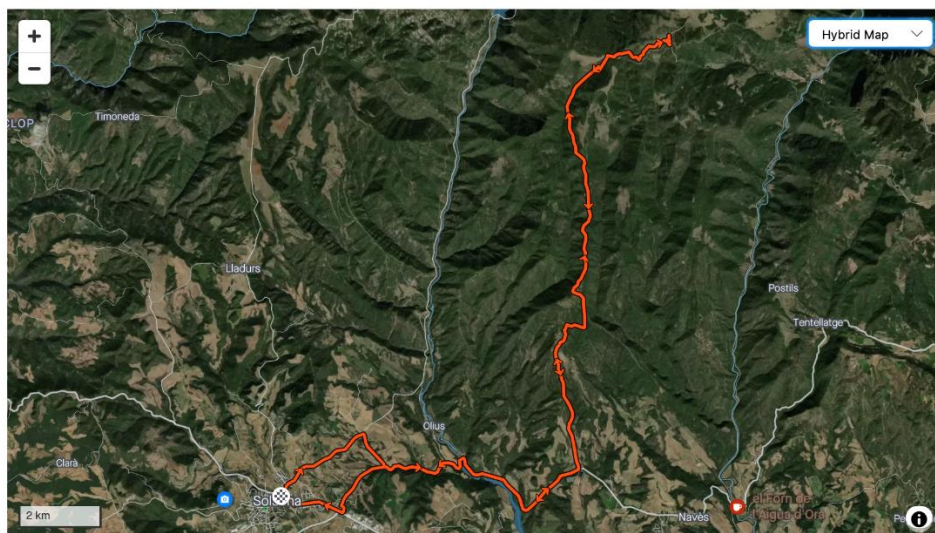

🚴 Ruta 6: Solsona, Busa, Solsona

Detalls / detalles / details / détails

48,51 km

1.171 m

2 h 00 min

Ruta i altimetria / ruta y altimetria / route and elevation / itinéraire et altitude

Track GPS: <https://turismesolsones.com/ruta/6-cicloturisme-solsona>